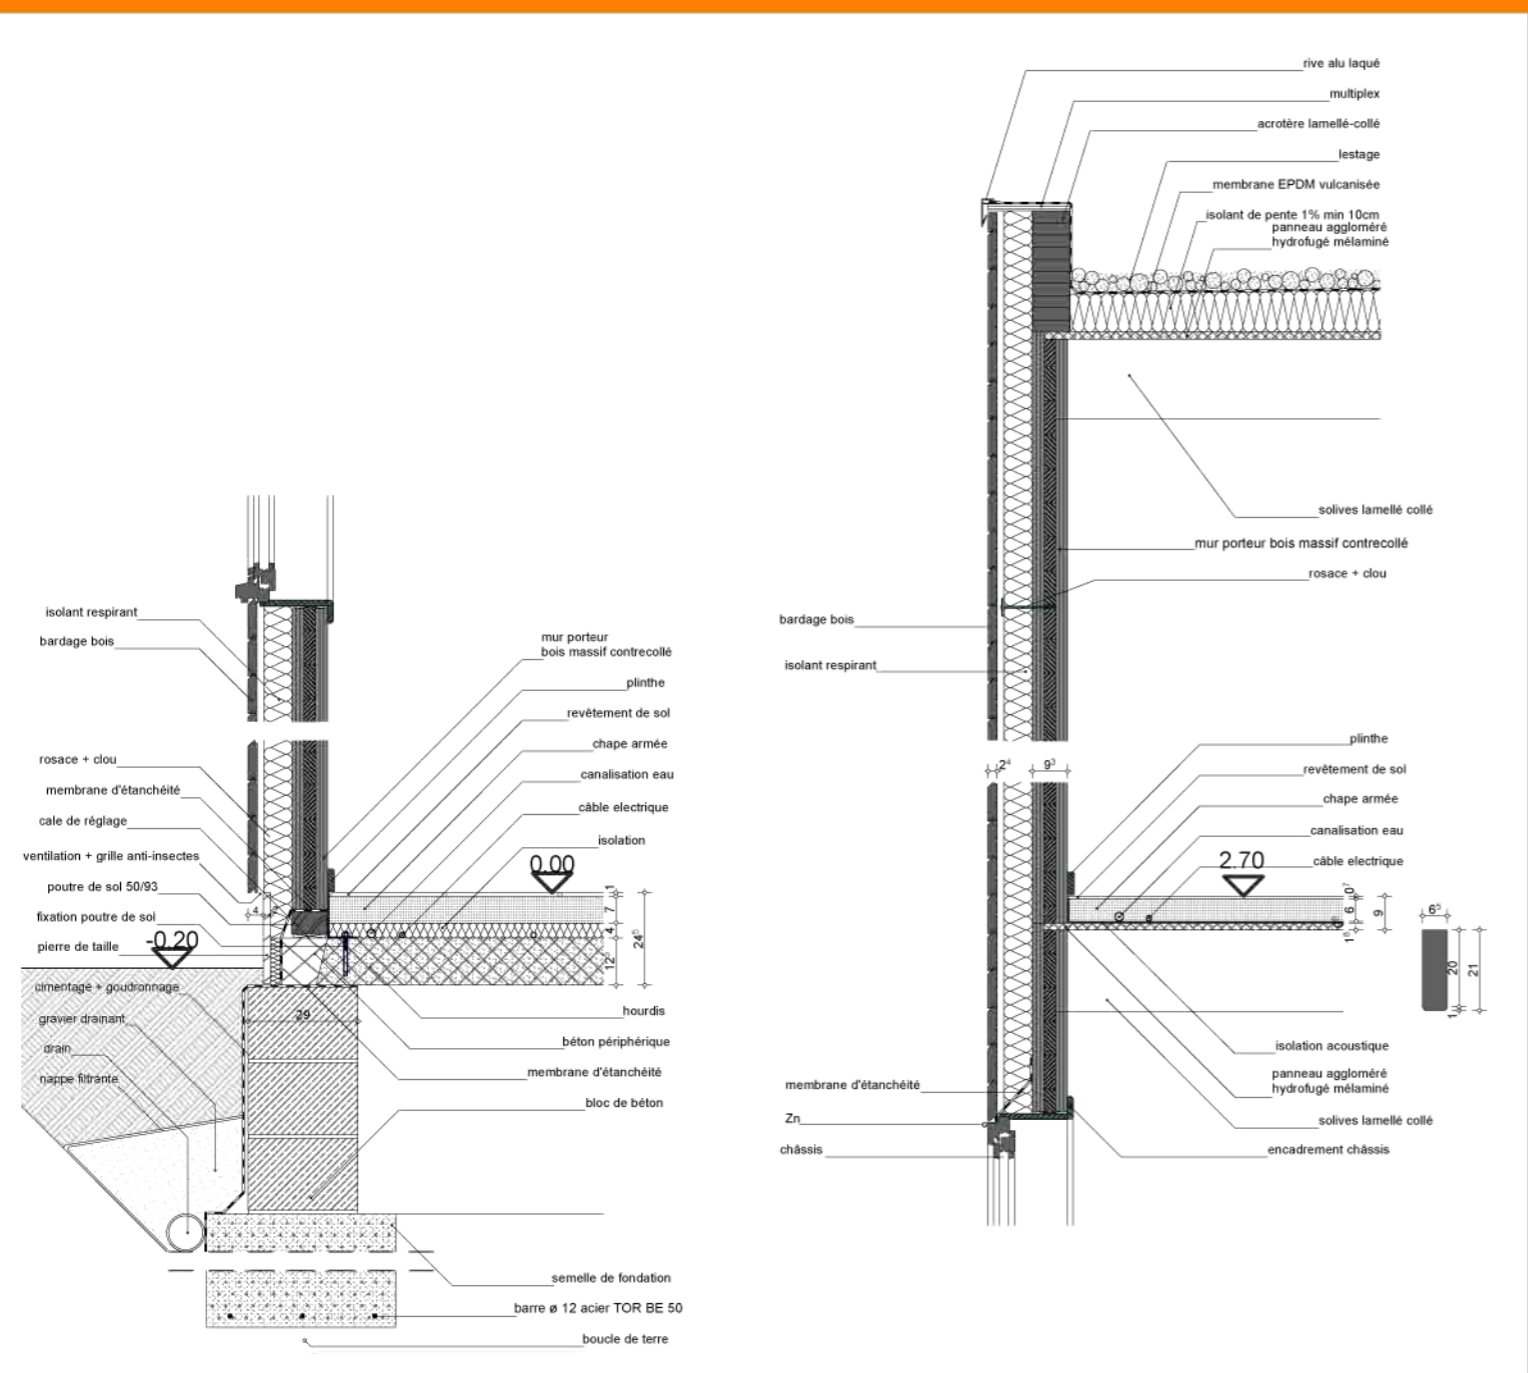

FACADE OUEST

FACADE EST

SCHEMA DE PRINCIPE HMS

construction bois massif contrecollé

HMS Bausysteme s.a.
rue des Boussines, 48
B-6960 Manhay
0032(0)86 21 06 86

MAISON DE 145M² (3 CHAMBRES)

REF. : 007