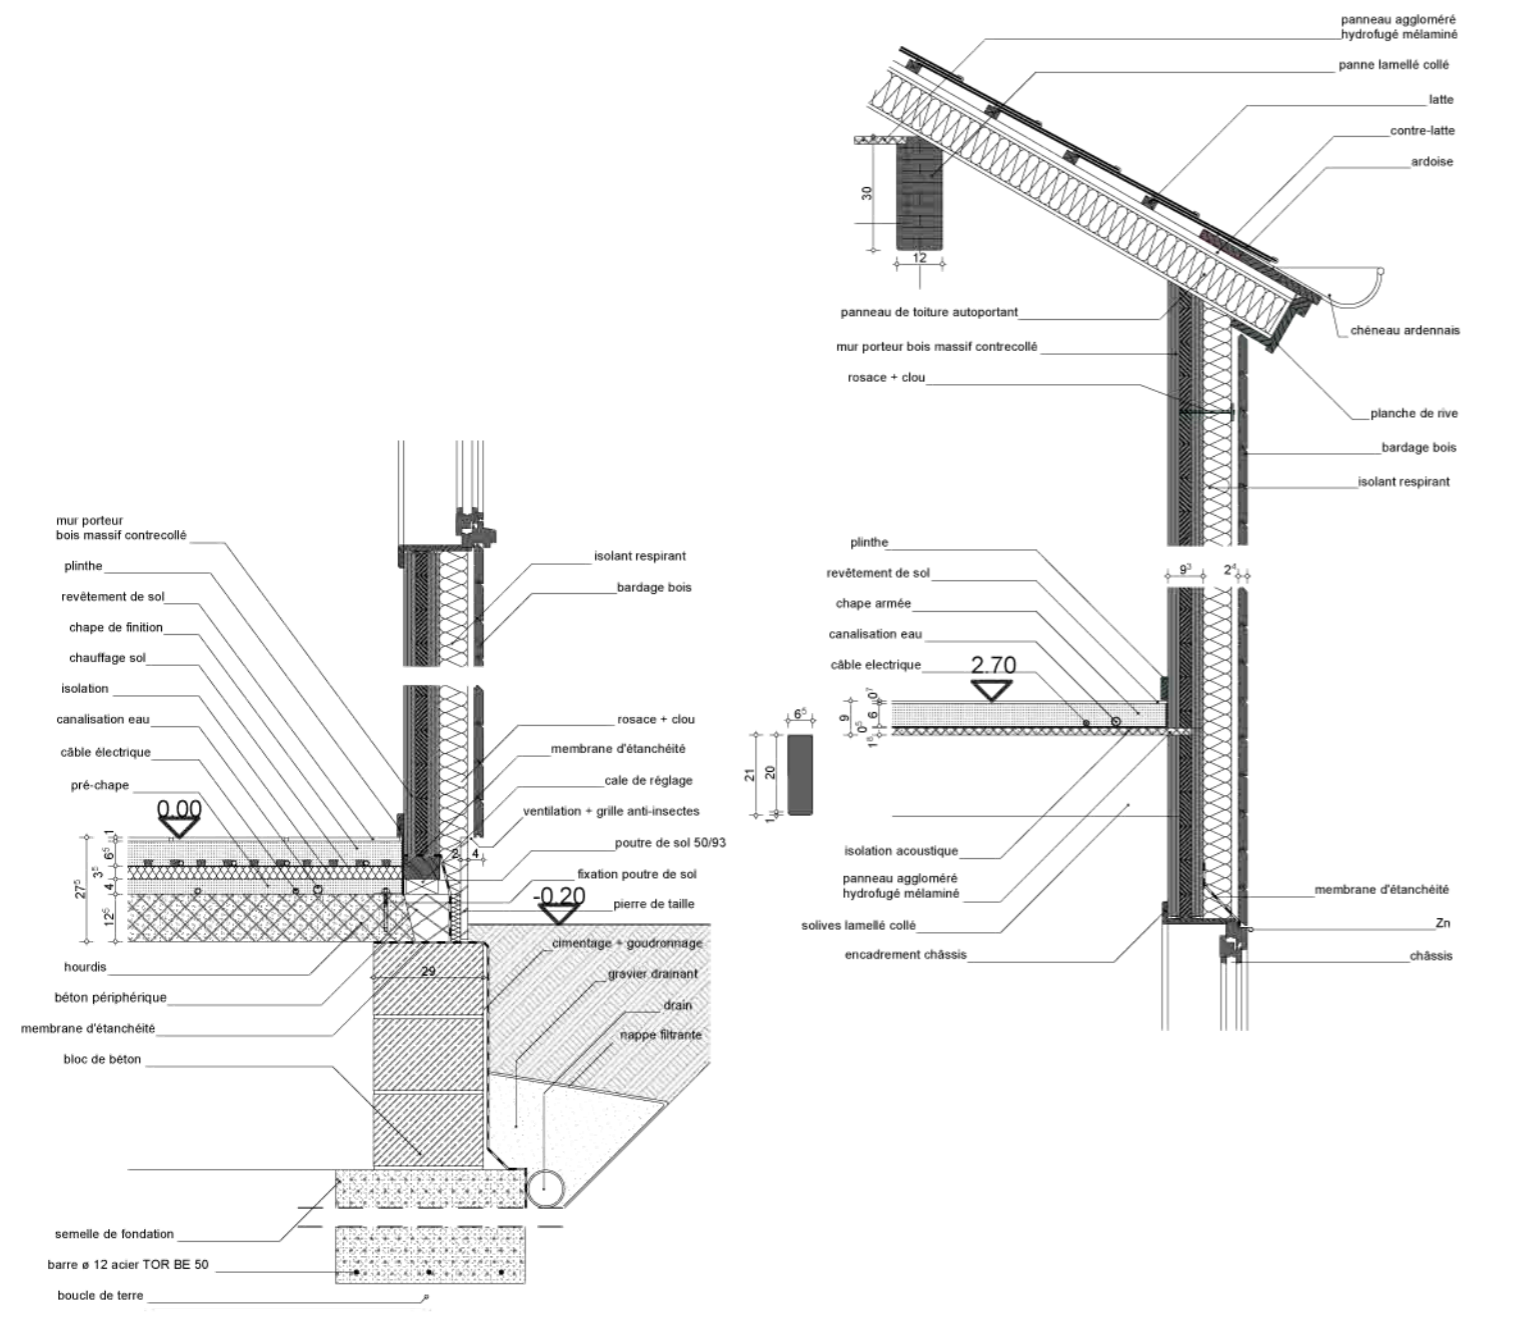

FACADE OUEST

FACADE EST

SCHEMA DE PRINCIPE HMS

construction bois massif contrecollé

MAISON DE 108M² (2 CHAMBRES)

REF. : 005

HMS Bausysteme s.a.
rue des Boussines, 48
B-6960 Manhay
0032(0)86 21 06 86