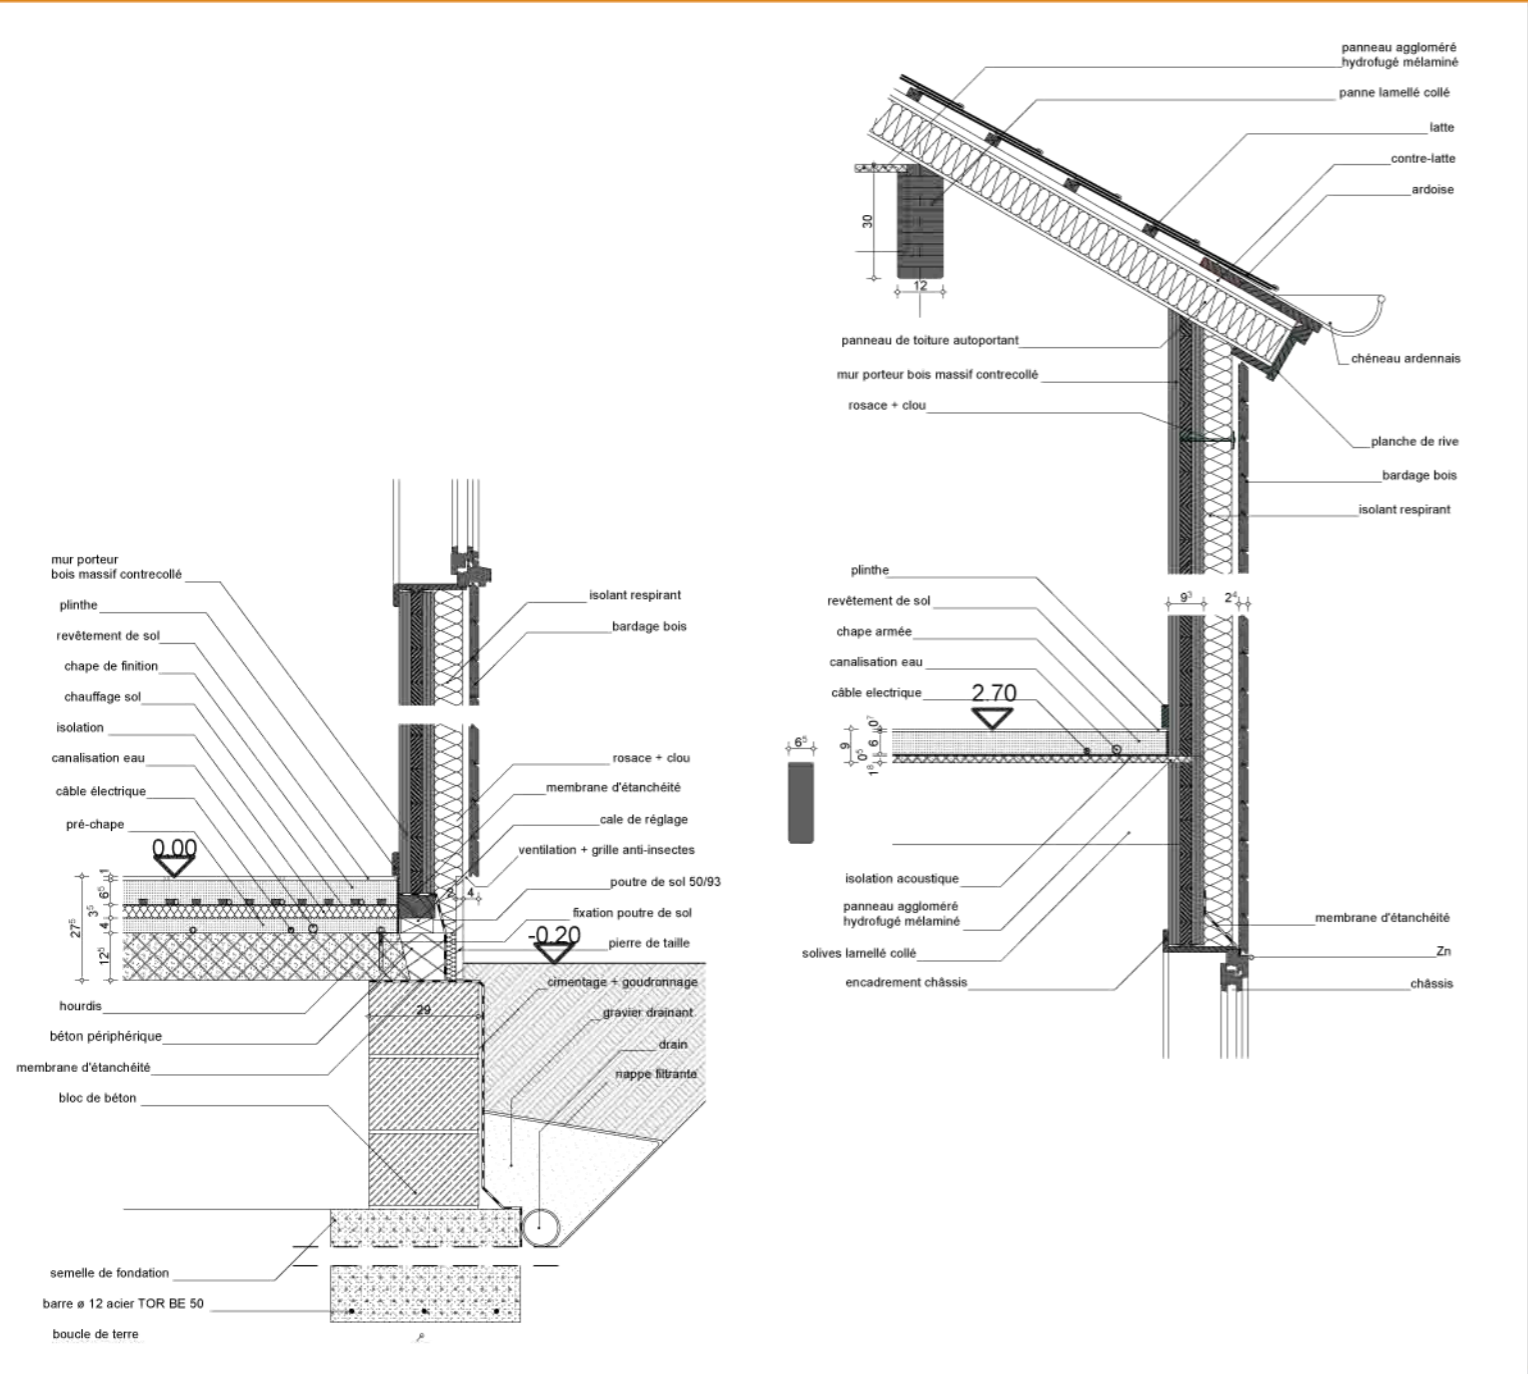

FACADE EST

FACADE NORD

SCHEMA DE PRINCIPE HMS

construction bois massif contrecollé

HMS Bausysteme s.a.  
rue des Boussines, 48  
B-6960 Manhay  
0032(0)86 21 06 86

MAISON DE 162M<sup>2</sup> (3 CHAMBRES)

REF. : 003