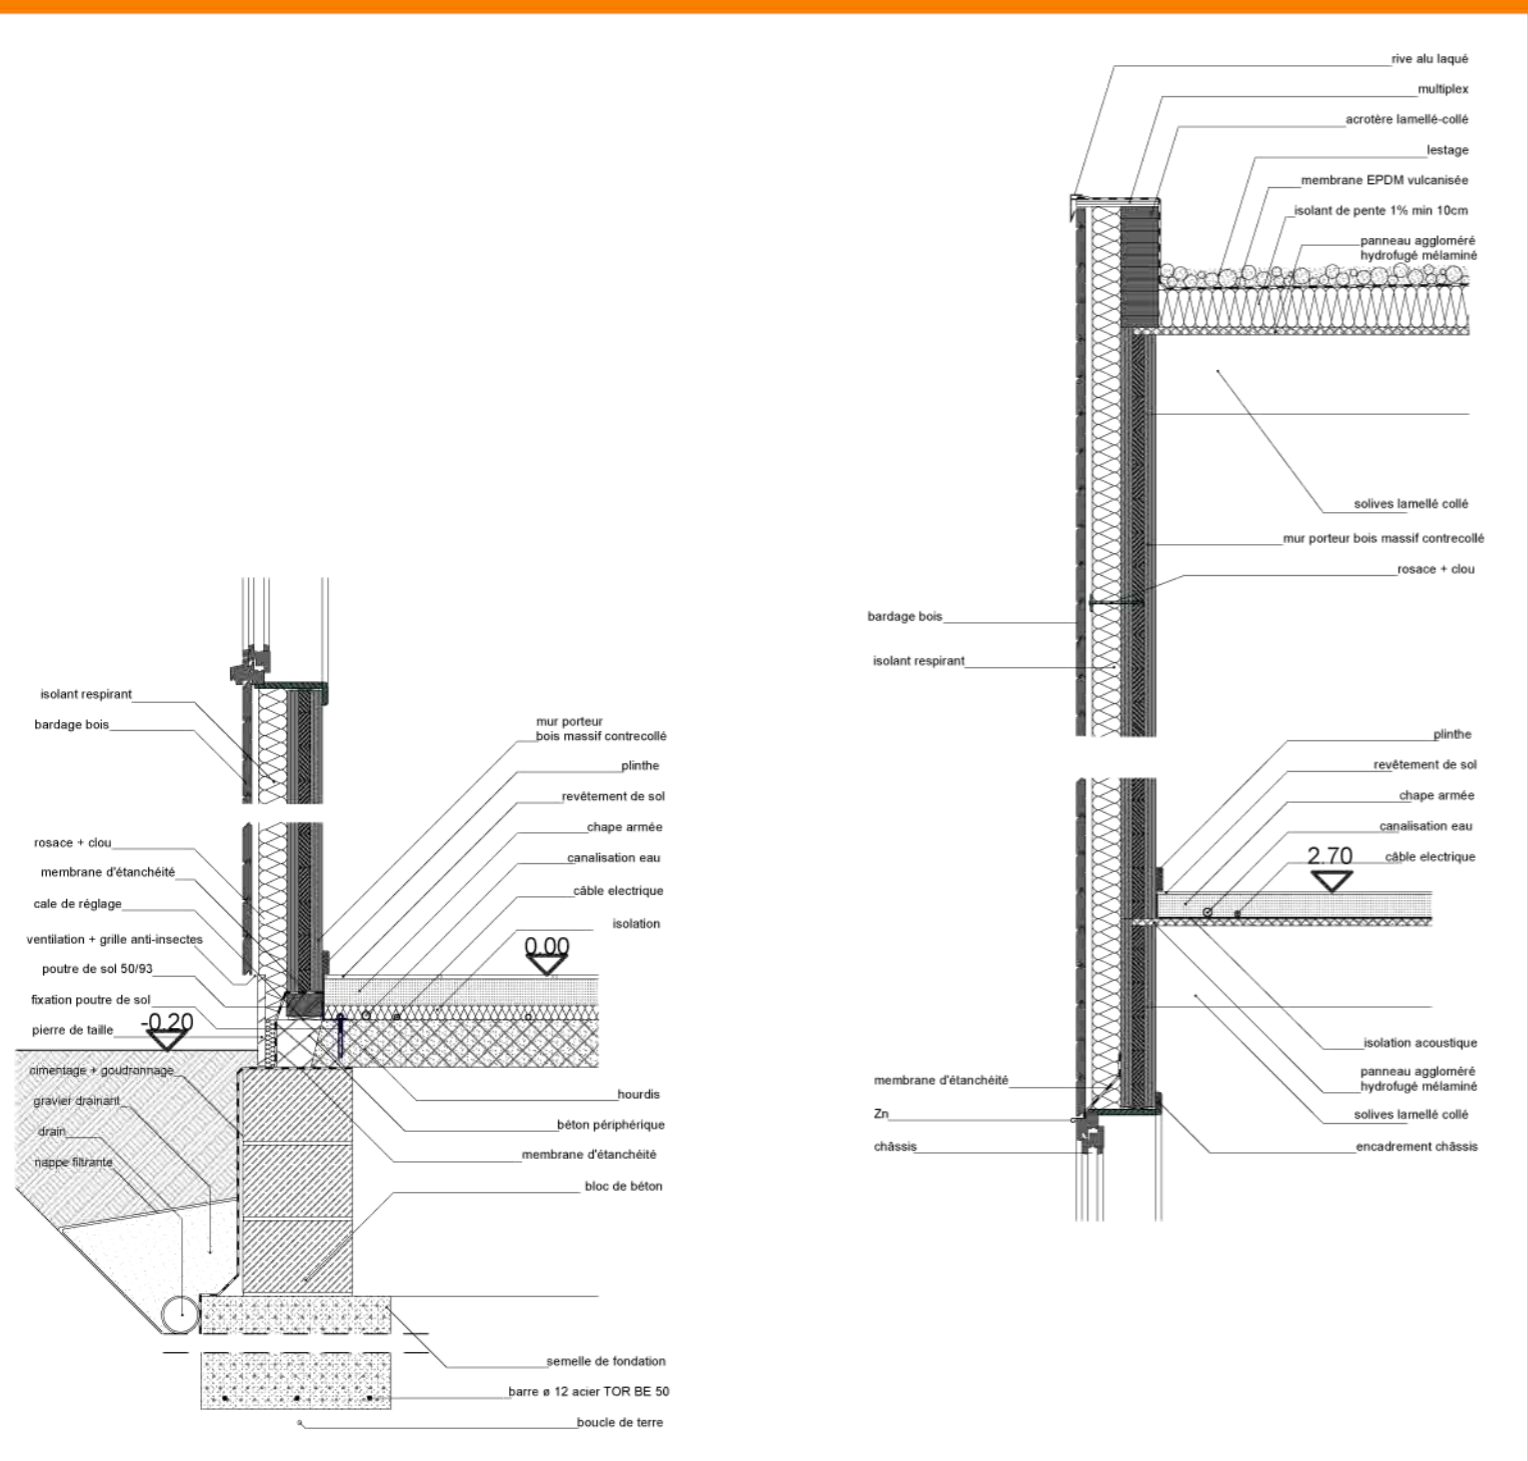

FACADE NORD

FACADE SUD

SCHEMA DE PRINCIPE HMS

construction bois massif contrecollé

HMS Bausysteme s.a.
rue des Boussines, 48
B-6960 Manhay
0032(0)86 21 06 86

MAISON DE 158M² (4 CHAMBRES)

REF. : 002