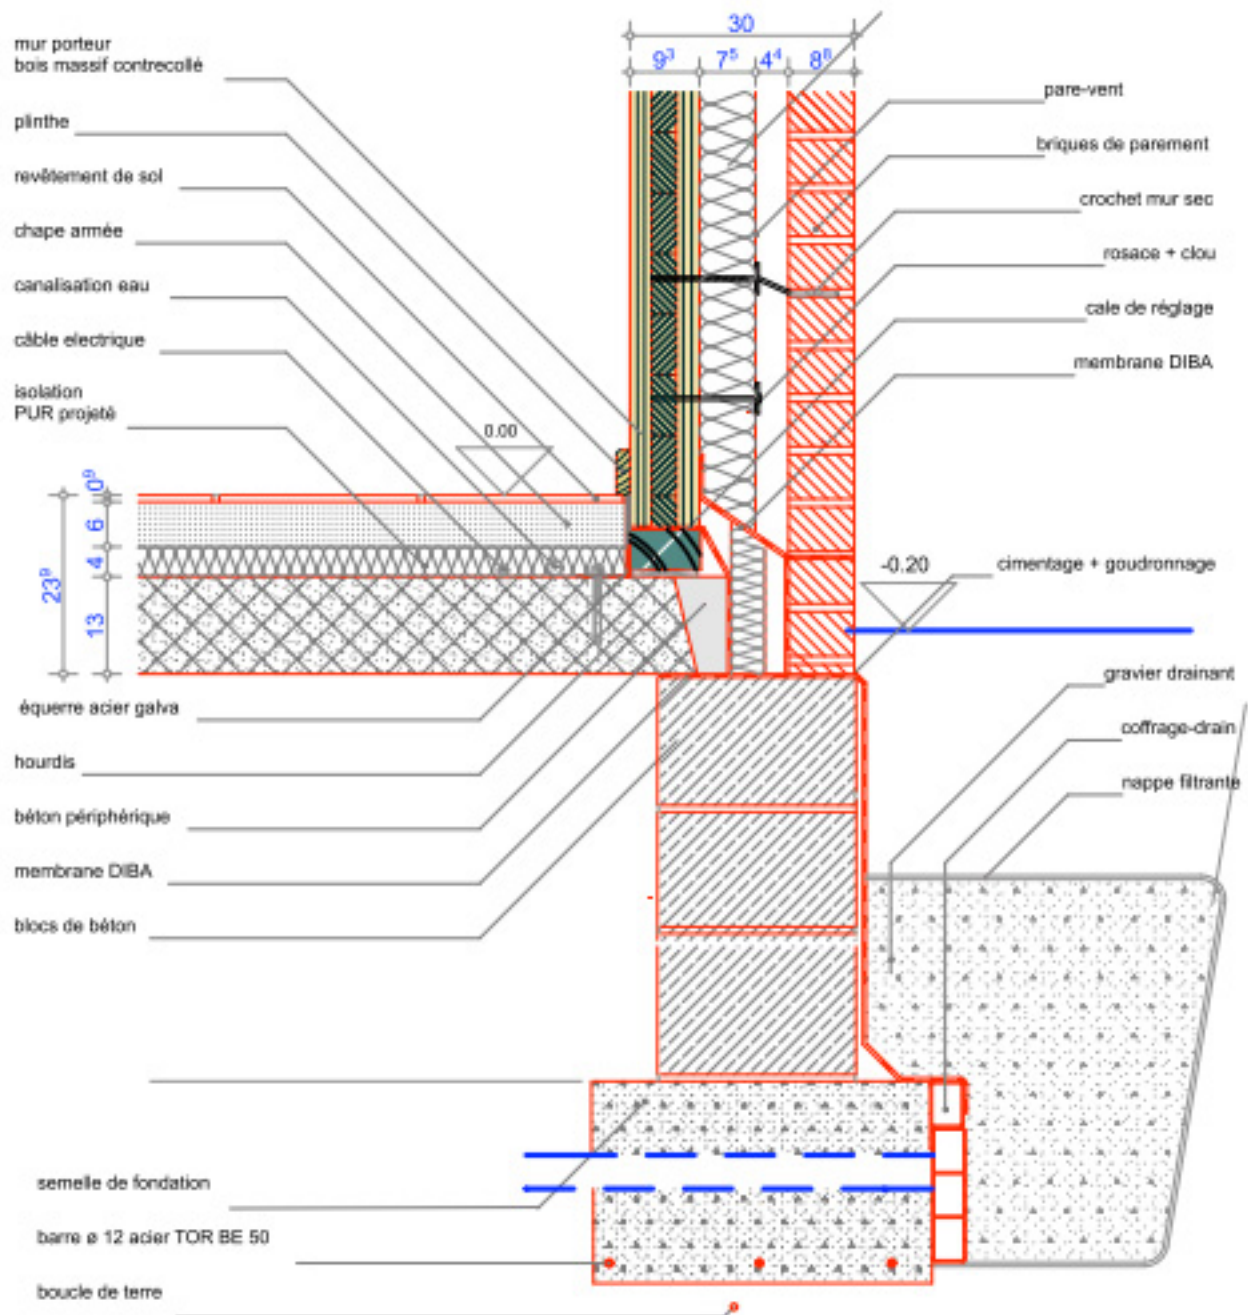

tirefond ø 12, 240 mm de long, avec rondelle

Désignation

Coupe verticale dans pied de toit
 - parement en bardage bois
 - gouttière demi-lune
 - couverture en tuiles

Désignation

Coupe horizontale dans fenêtre de coin avec colonne métallique
 - parement en bois
 - châssis en bois

encadrement ép. 1,5 cm.

Désignation

Coupe verticale dans pied de mur et porte extérieure
 - parement en bardage bois
 - châssis bois

Désignation

Coupe verticale dans pied de mur et porte-fenêtre
- parement en bardage bois
- châssis bois