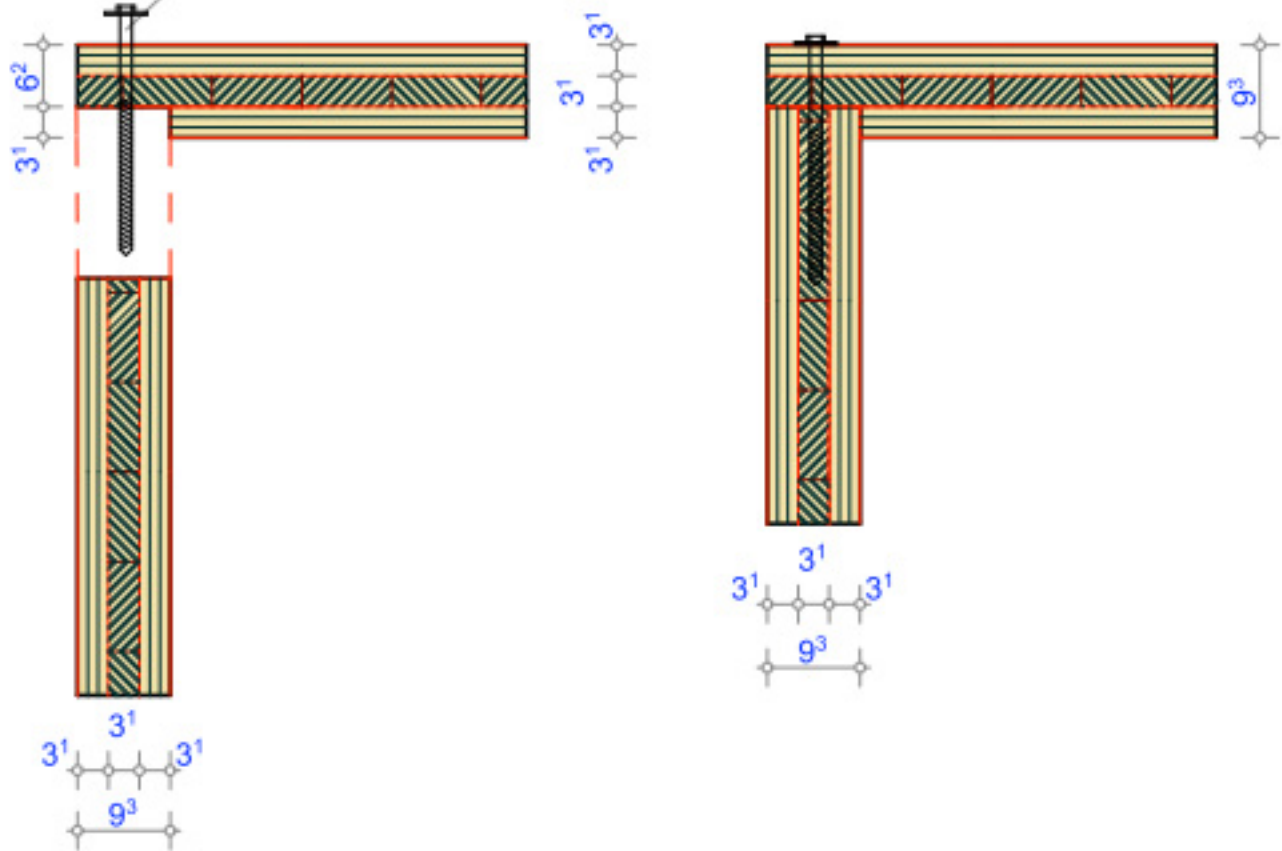

tirefond ø 12, 240 mm de long, avec rondelle

Désignation

Coupe verticale dans pied de toit
 - parement en bardage bois
 - gouttière demi-lune
 - couverture en tuiles

Désignation

Coupe horizontale dans fenêtre de coin avec colonne métallique
 - parement en bois
 - châssis en bois

encadrement ép. 1,5 cm.

Désignation

Coupe verticale dans pied de mur et porte extérieure
 - parement en bardage bois
 - châssis bois

Désignation

Coupe verticale dans pied de mur et porte-fenêtre
- parement en bardage bois
- châssis bois