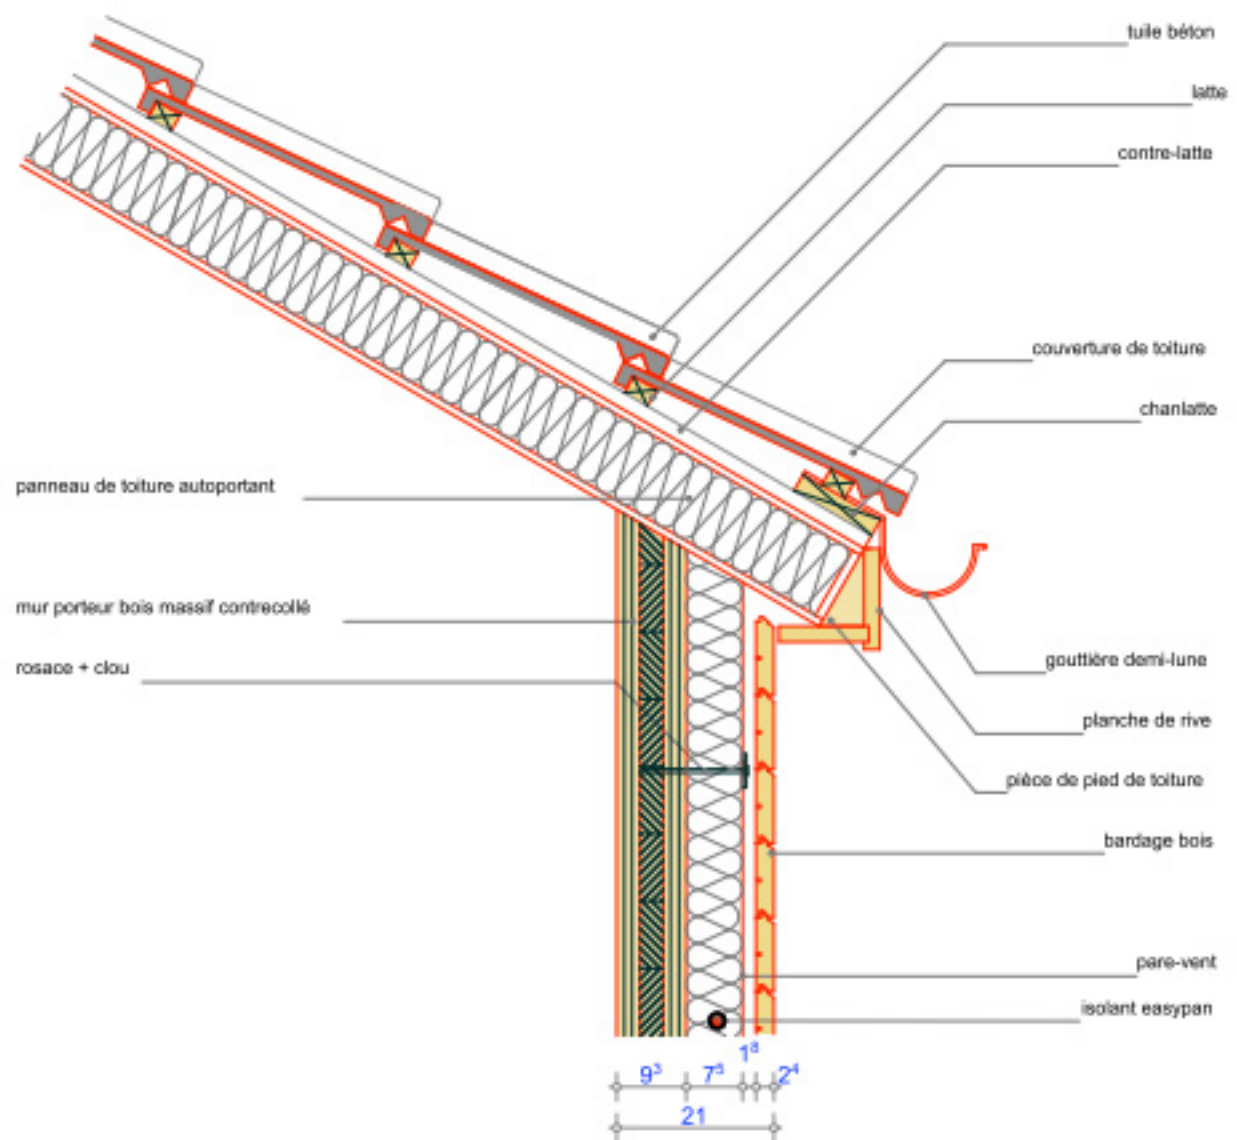

tirefond ø 12, 240 mm de long, avec rondelle

Désignation

Coupe verticale dans pied de toit
 - parement en bardage bois
 - gouttière demi-lune
 - couverture en tuiles

Désignation

Coupe horizontale dans fenêtre de coin avec colonne métallique
 - parement en bois
 - châssis en bois

encadrement ép. 1,5 cm.

Désignation

Coupe verticale dans pied de mur et porte extérieure
 - parement en bardage bois
 - châssis bois

Désignation

Coupe verticale dans pied de mur et porte-fenêtre
- parement en bardage bois
- châssis bois