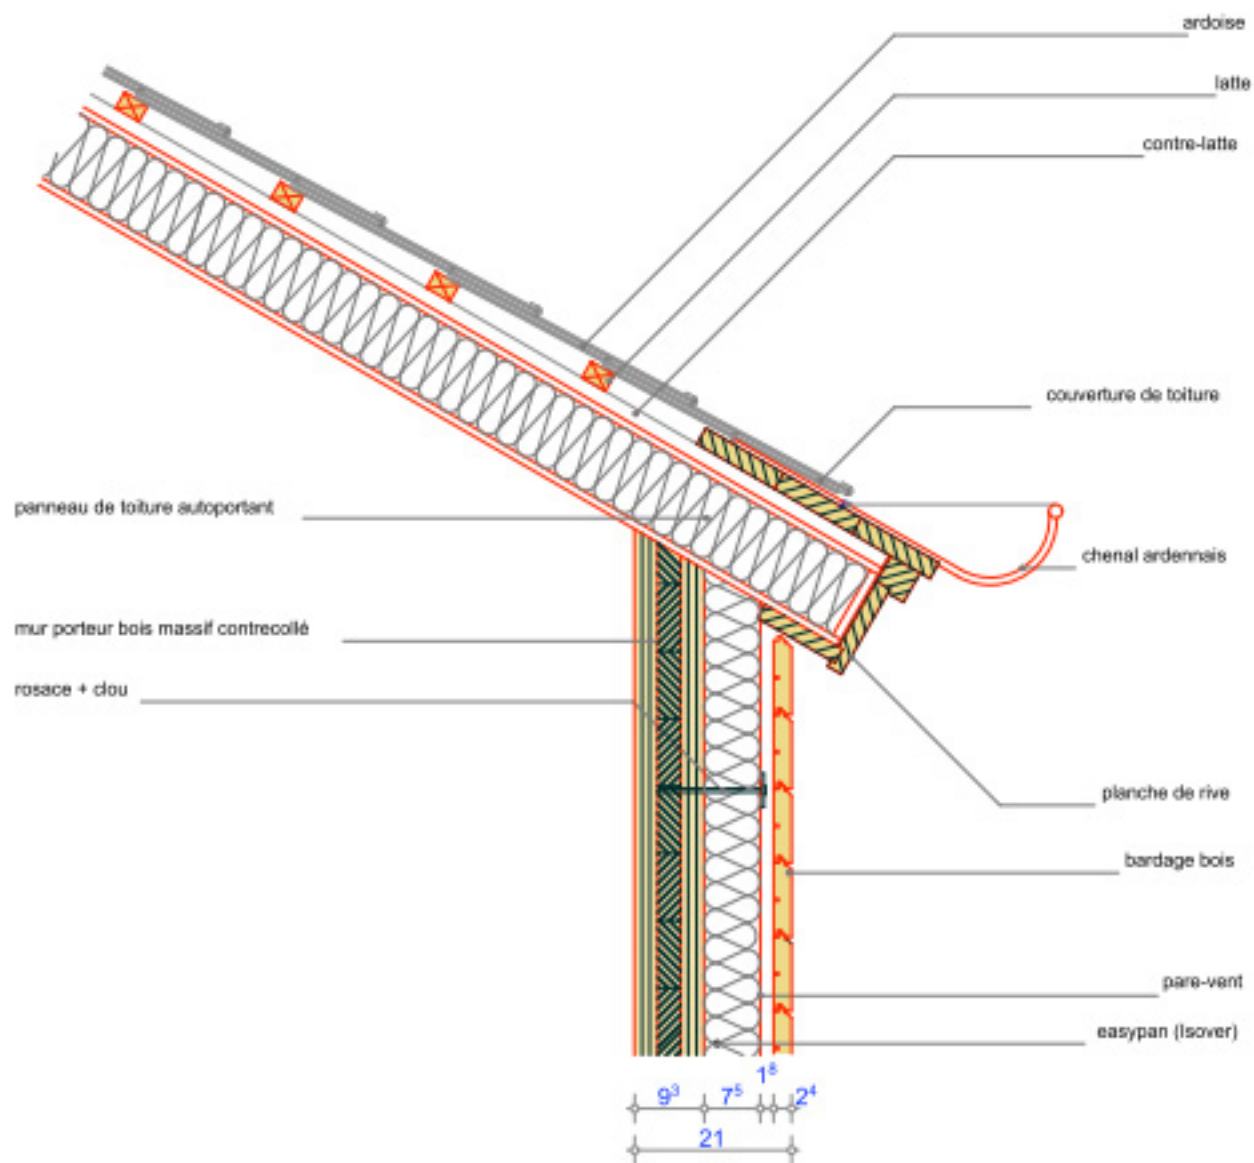

tirefond ø 12, 240 mm de long, avec rondelle

Désignation

Coupe verticale dans pied de toit
 - parement en bardage bois
 - gouttière demi-lune
 - couverture en tuiles

Désignation

Coupe horizontale dans fenêtre de coin avec colonne métallique
 - parement en bois
 - châssis en bois

encadrement ép. 1,5 cm.

Désignation

Coupe verticale dans pied de mur et porte extérieure
 - parement en bardage bois
 - châssis bois

Désignation

Coupe verticale dans pied de mur et porte-fenêtre
- parement en bardage bois
- châssis bois