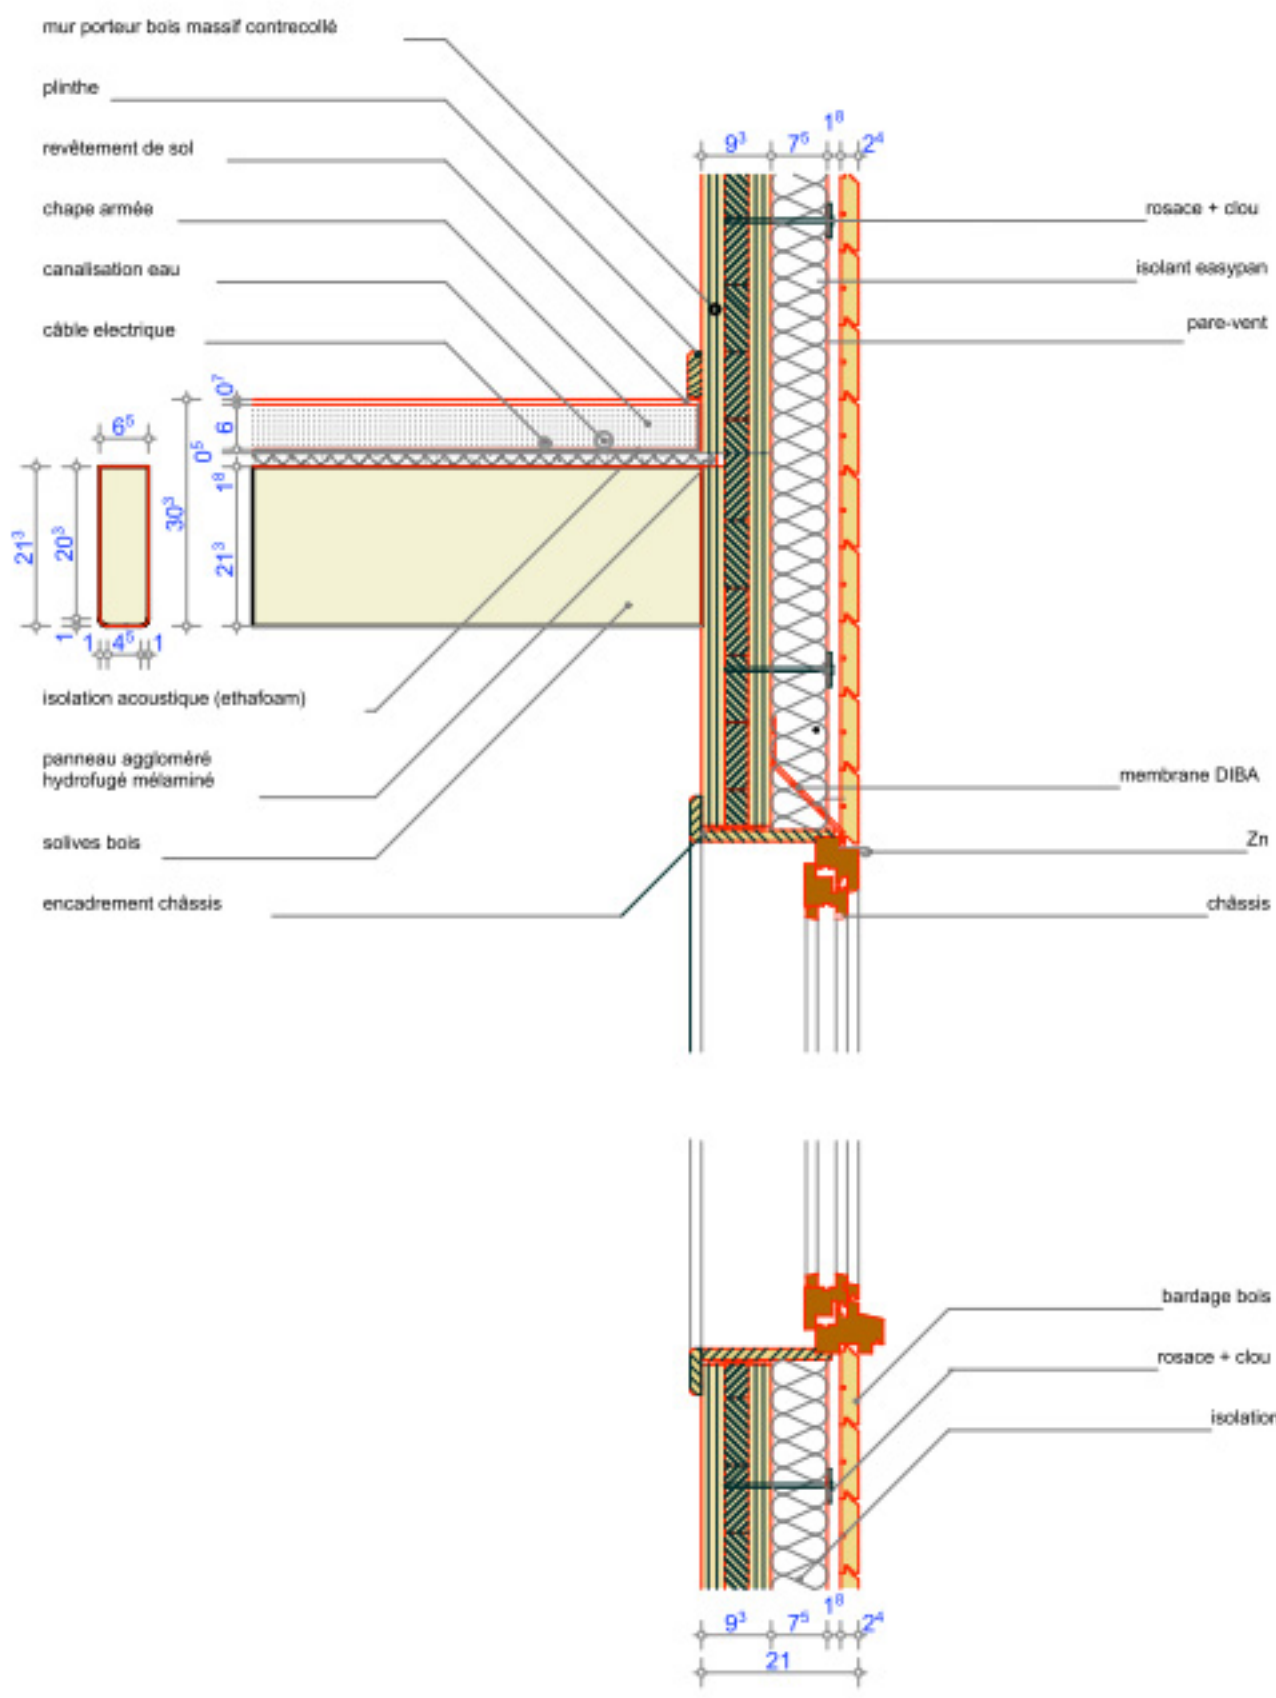

tirefond ø 12, 240 mm de long, avec rondelle

Désignation

Coupe verticale dans pied de toit
 - parement en bardage bois
 - gouttière demi-lune
 - couverture en tuiles

Désignation

Coupe horizontale dans fenêtre de coin avec colonne métallique
 - parement en bois
 - châssis en bois

encadrement ép. 1,5 cm.

Désignation

Coupe verticale dans pied de mur et porte extérieure
 - parement en bardage bois
 - châssis bois

Désignation

Coupe verticale dans pied de mur et porte-fenêtre
- parement en bardage bois
- châssis bois