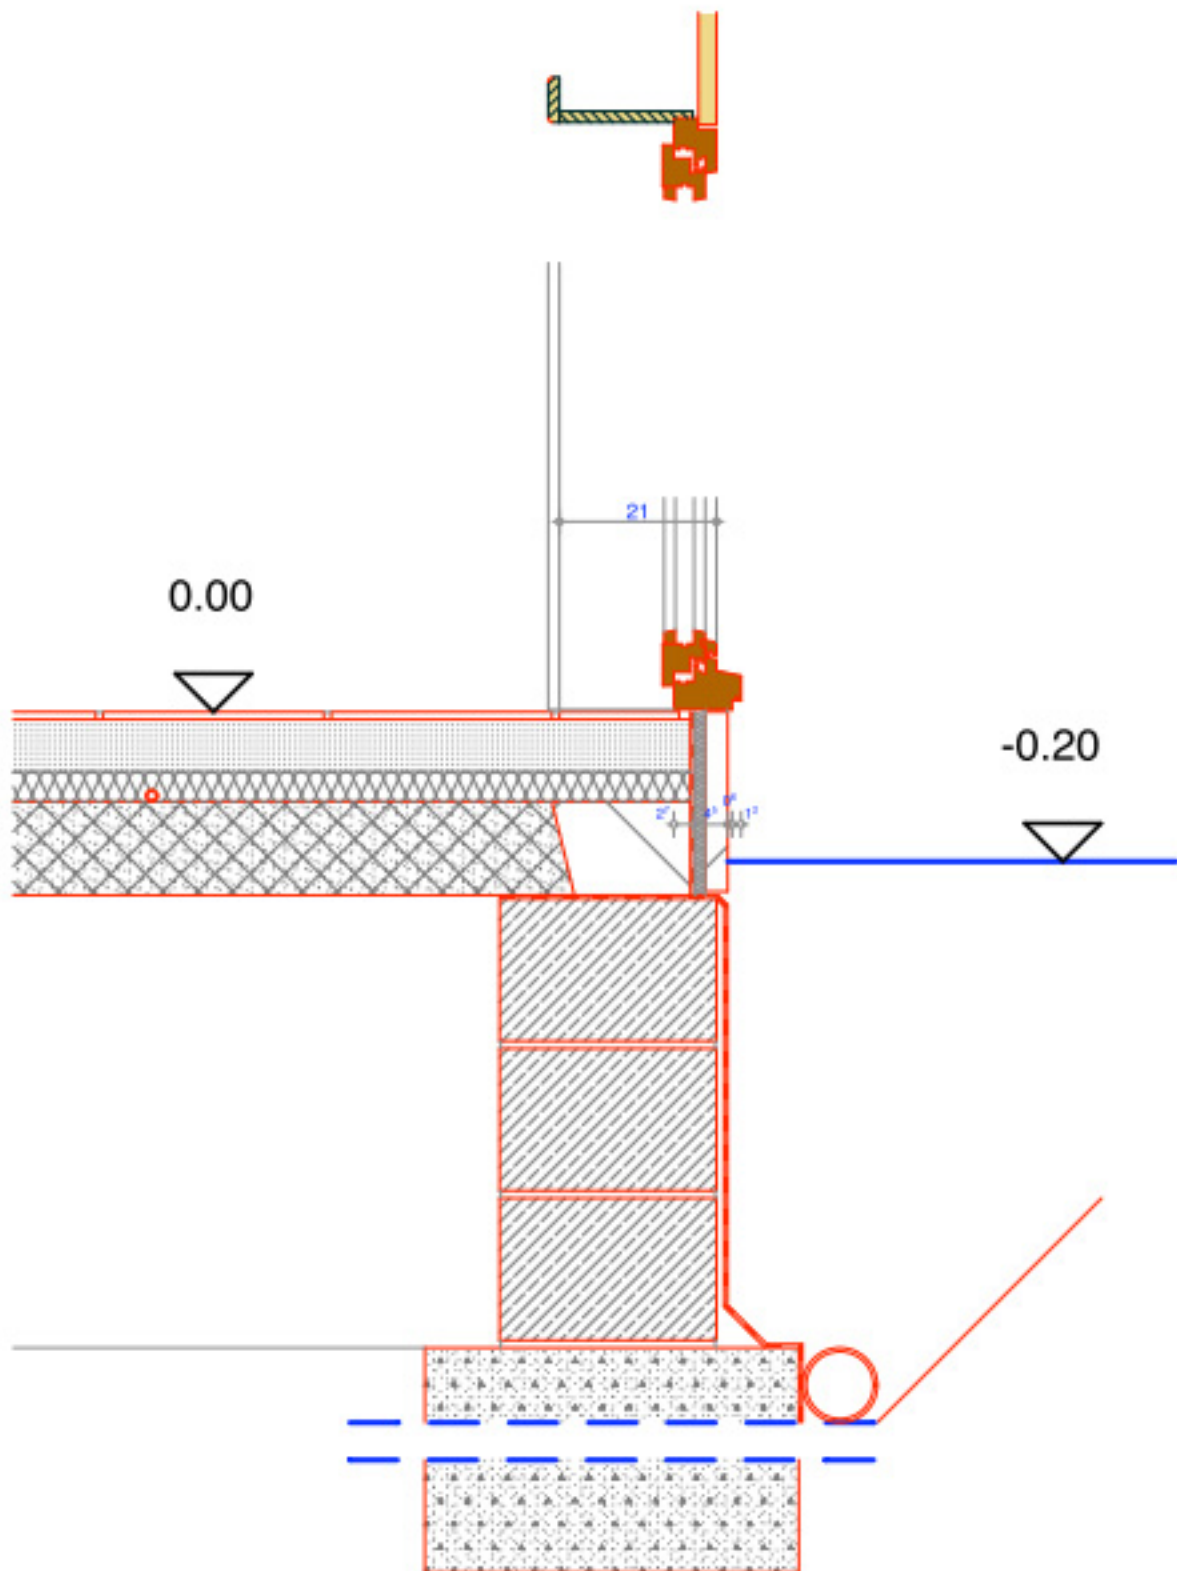

tirefond ø 12, 240 mm de long, avec rondelle

Désignation

Coupe verticale dans pied de toit
 - parement en bardage bois
 - gouttière demi-lune
 - couverture en tuiles

Désignation

Coupe horizontale dans fenêtre de coin avec colonne métallique
 - parement en bois
 - châssis en bois

encadrement ép. 1,5 cm.

Désignation

Coupe verticale dans pied de mur et porte extérieure
 - parement en bardage bois
 - châssis bois

Désignation

Coupe verticale dans pied de mur et porte-fenêtre
- parement en bardage bois
- châssis bois