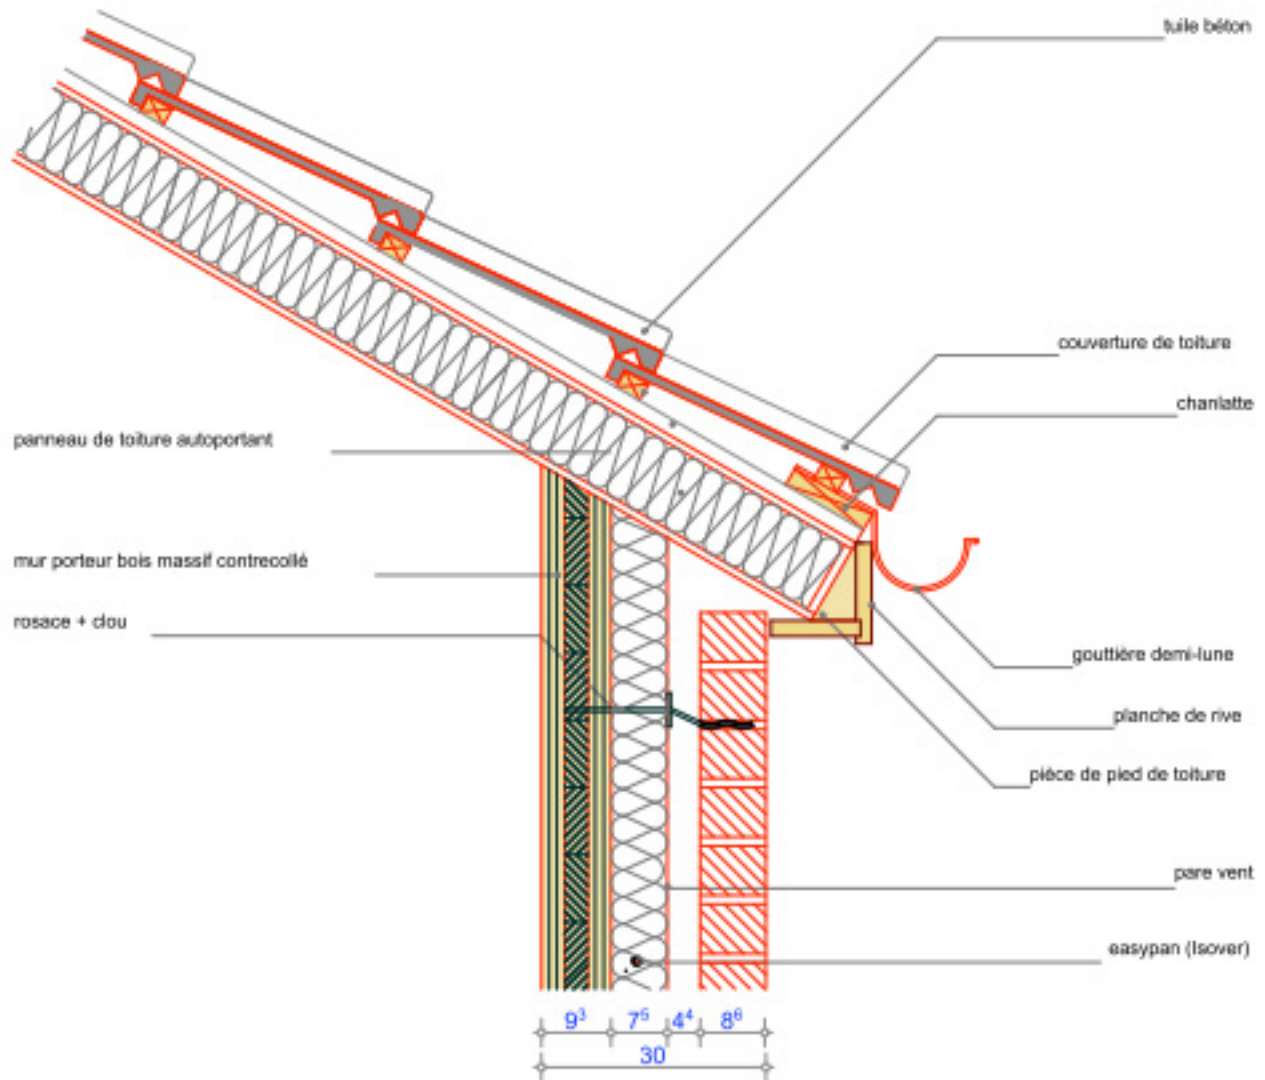

tirefond ø 12, 240 mm de long, avec rondelle

Désignation

Coupe verticale dans pied de toit
 - parement en bardage bois
 - gouttière demi-lune
 - couverture en tuiles

Désignation

Coupe horizontale dans fenêtre de coin avec colonne métallique
 - parement en bois
 - châssis en bois

encadrement ép. 1,5 cm.

Désignation

Coupe verticale dans pied de mur et porte extérieure
 - parement en bardage bois
 - châssis bois

Désignation

Coupe verticale dans pied de mur et porte-fenêtre
- parement en bardage bois
- châssis bois