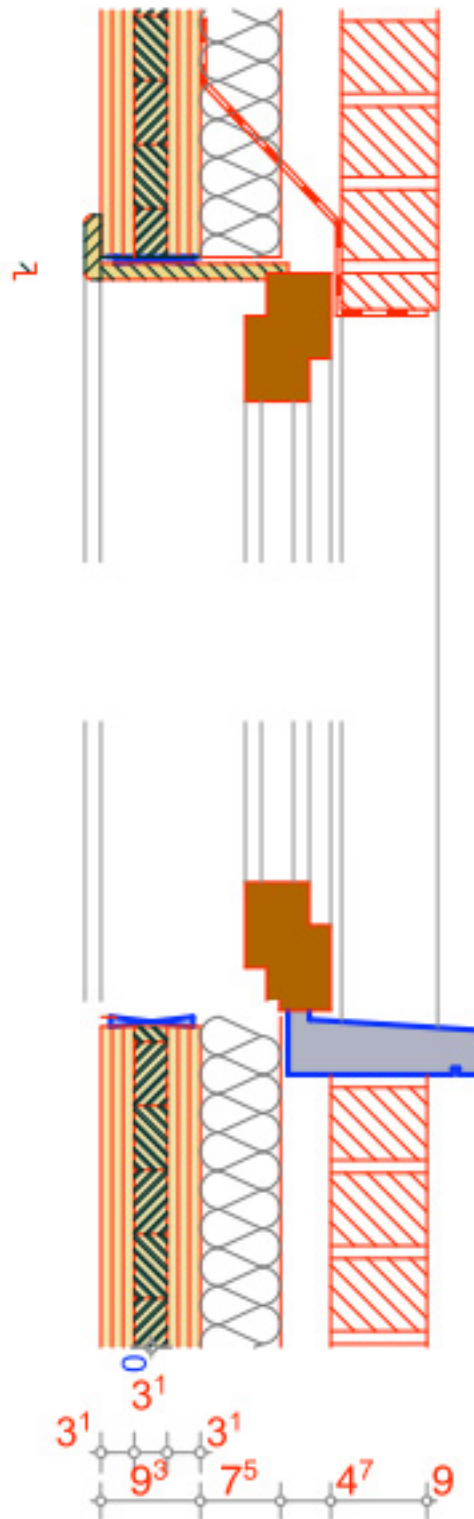

tirefond ø 12, 240 mm de long, avec rondelle

Désignation

Coupe verticale dans pied de toit
 - parement en bardage bois
 - gouttière demi-lune
 - couverture en tuiles

Désignation

Coupe horizontale dans fenêtre de coin avec colonne métallique
 - parement en bois
 - châssis en bois

encadrement ép. 1,5 cm.

Désignation

Coupe verticale dans pied de mur et porte extérieure
 - parement en bardage bois
 - châssis bois

Désignation

Coupe verticale dans pied de mur et porte-fenêtre
- parement en bardage bois
- châssis bois