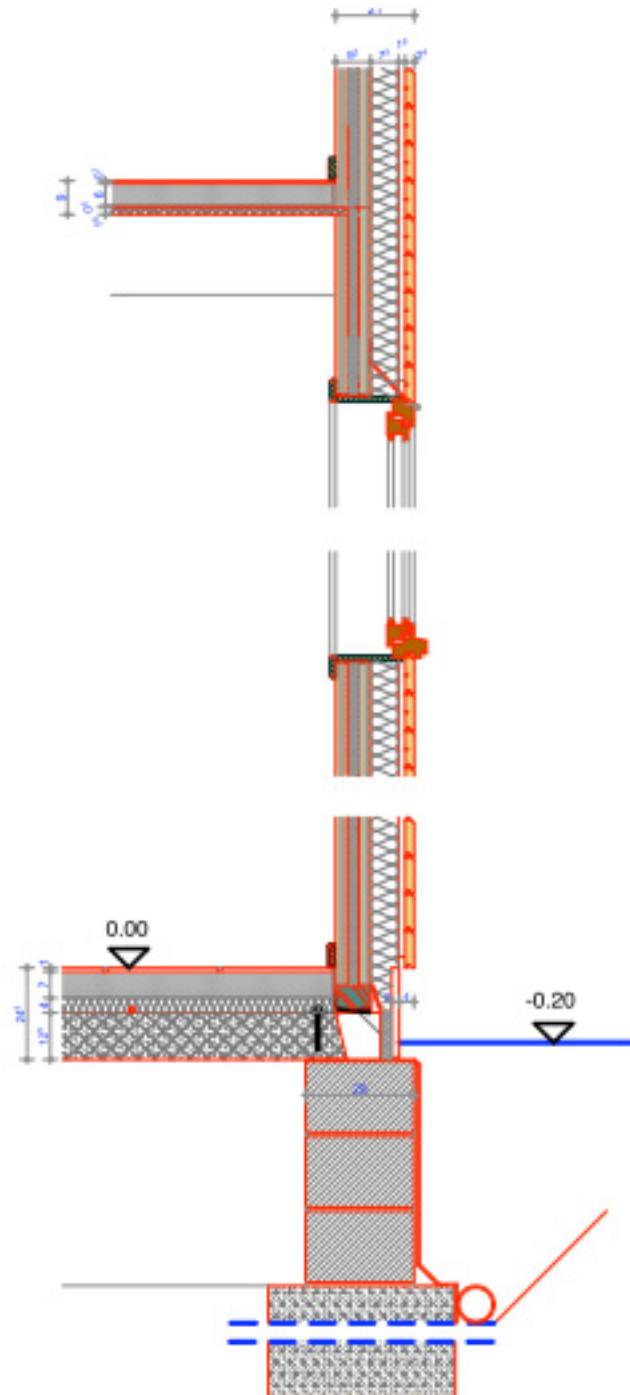

tirefond ø 12, 240 mm de long, avec rondelle

Désignation

Coupe verticale dans pied de toit
 - parement en bardage bois
 - gouttière demi-lune
 - couverture en tuiles

Désignation

Coupe horizontale dans fenêtre de coin avec colonne métallique
 - parement en bois
 - châssis en bois

encadrement ép. 1,5 cm.

Désignation

Coupe verticale dans pied de mur et porte extérieure
 - parement en bardage bois
 - châssis bois

Désignation

Coupe verticale dans pied de mur et porte-fenêtre
- parement en bardage bois
- châssis bois