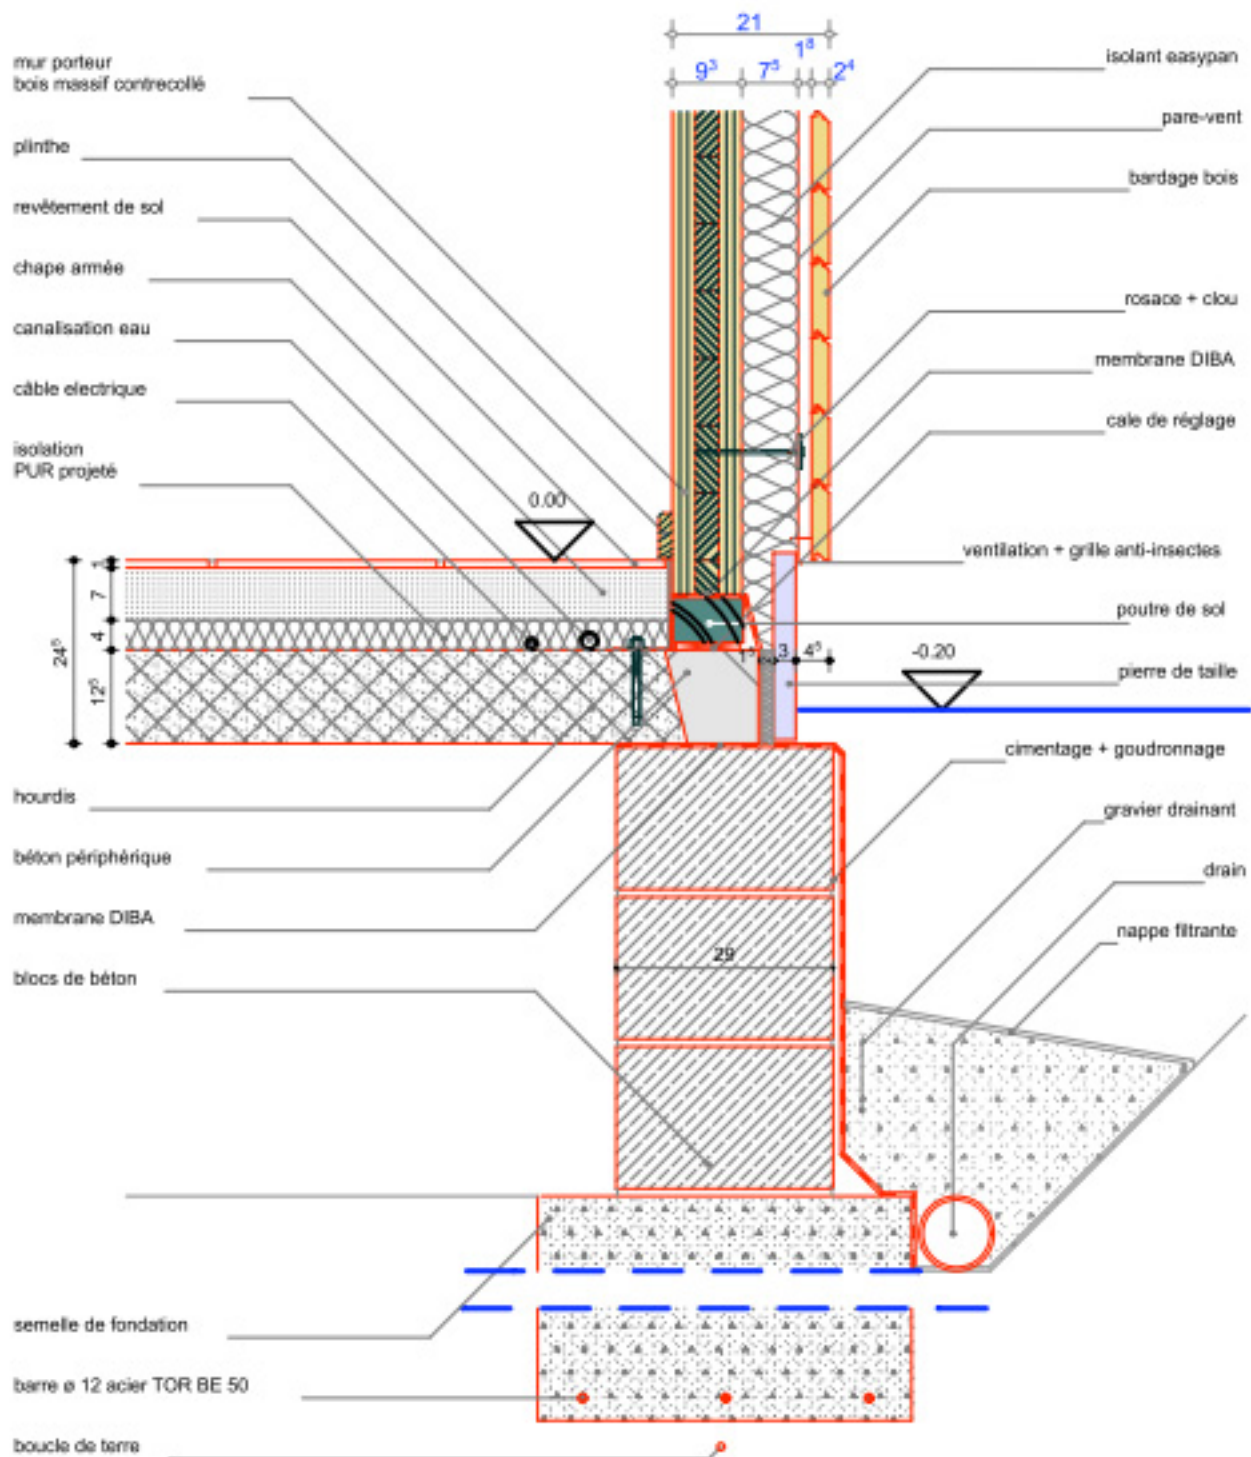

tirefond ø 12, 240 mm de long, avec rondelle

Désignation

Coupe verticale dans pied de toit
 - parement en bardage bois
 - gouttière demi-lune
 - couverture en tuiles

Désignation

Coupe horizontale dans fenêtre de coin avec colonne métallique
 - parement en bois
 - châssis en bois

encadrement ép. 1,5 cm.

Désignation

Coupe verticale dans pied de mur et porte extérieure
 - parement en bardage bois
 - châssis bois

Désignation

Coupe verticale dans pied de mur et porte-fenêtre
- parement en bardage bois
- châssis bois