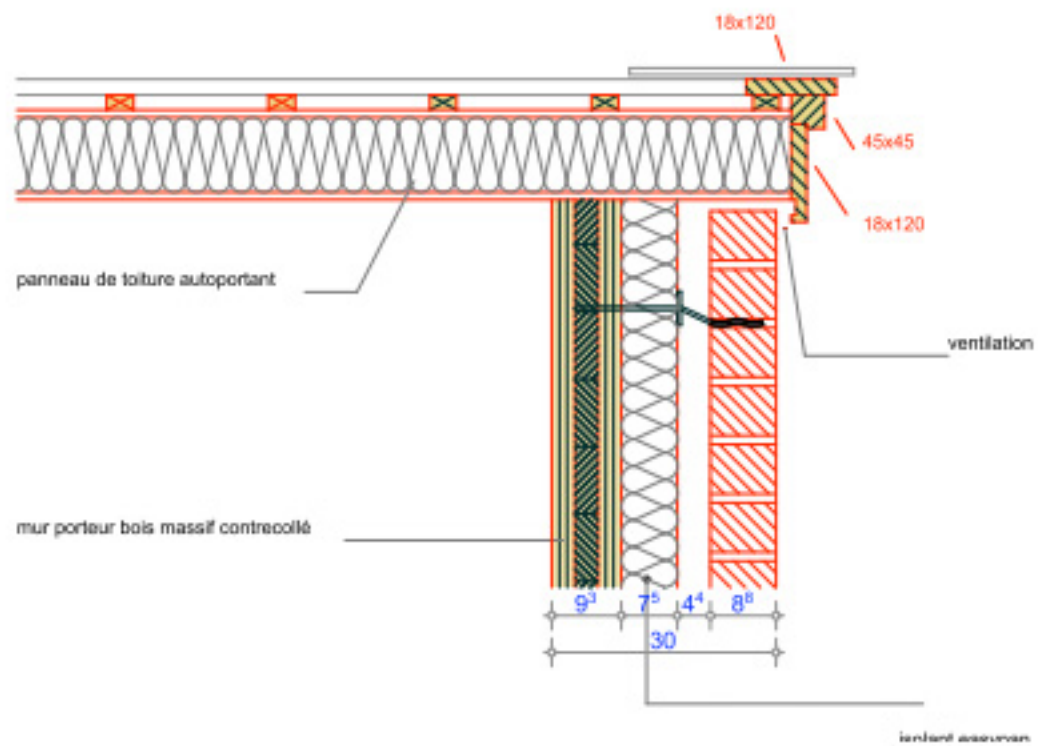

tirefond ø 12, 240 mm de long, avec rondelle

Désignation

Coupe verticale dans pied de toit
 - parement en bardage bois
 - gouttière demi-lune
 - couverture en tuiles

Désignation

Coupe horizontale dans fenêtre de coin avec colonne métallique
 - parement en bois
 - châssis en bois

encadrement ép. 1,5 cm.

Désignation

Coupe verticale dans pied de mur et porte extérieure
 - parement en bardage bois
 - châssis bois

Désignation

Coupe verticale dans pied de mur et porte-fenêtre
- parement en bardage bois
- châssis bois