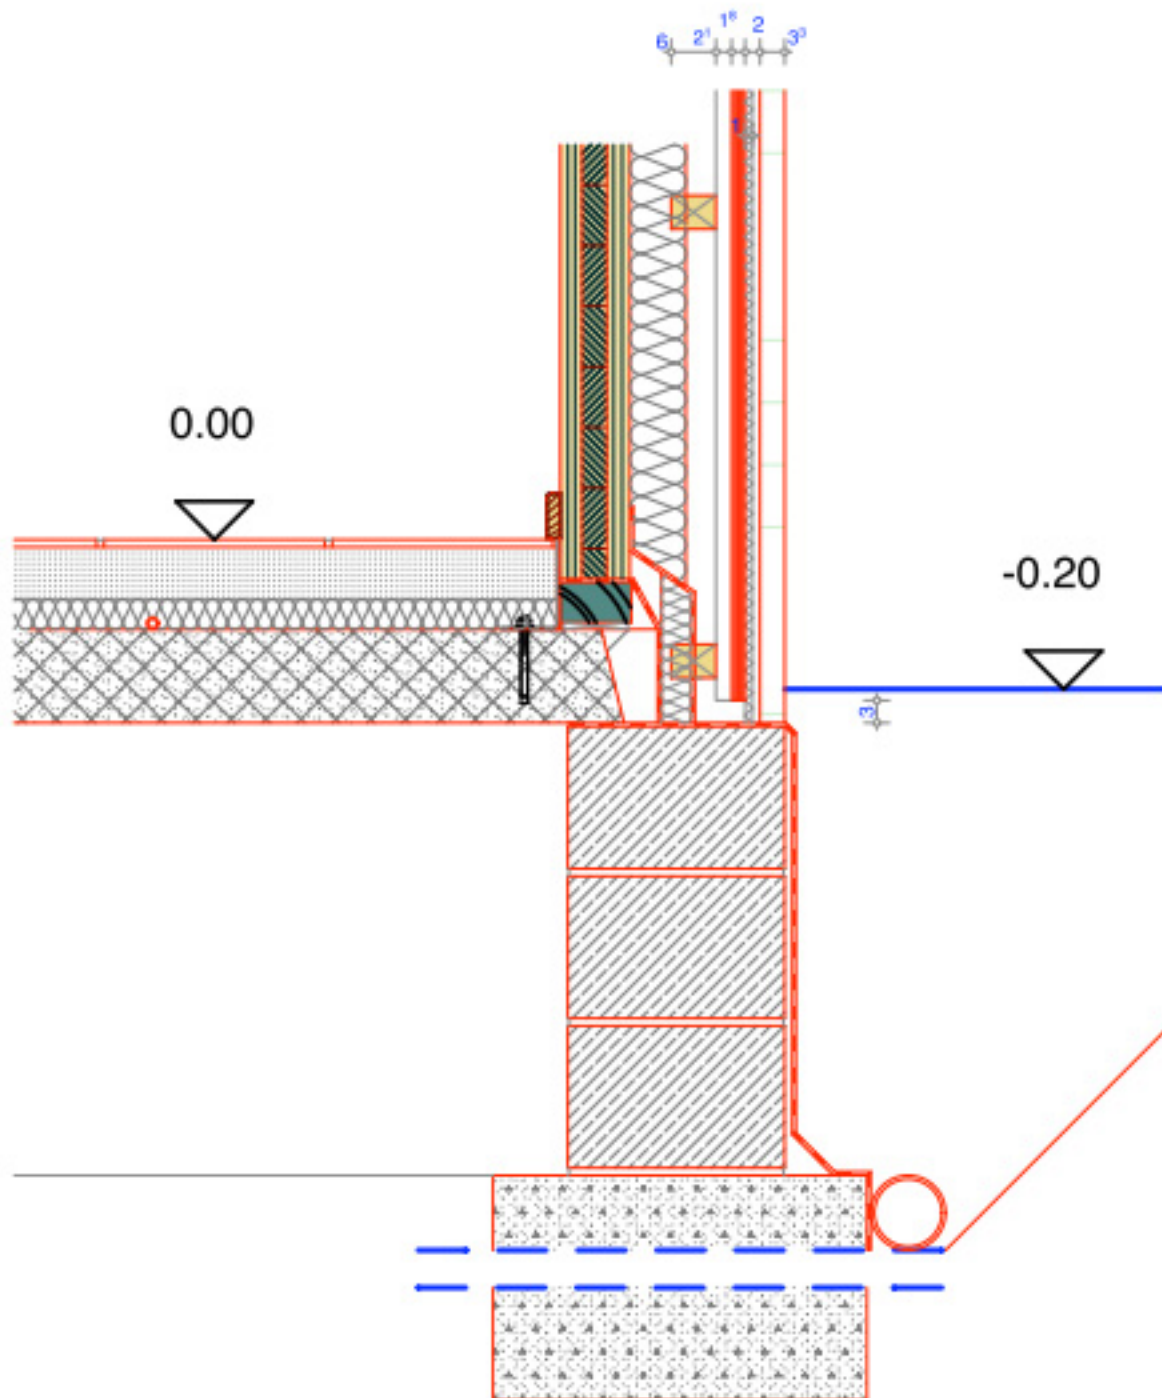

tirefond ø 12, 240 mm de long, avec rondelle

Désignation

Coupe verticale dans pied de toit
 - parement en bardage bois
 - gouttière demi-lune
 - couverture en tuiles

Désignation

Coupe horizontale dans fenêtre de coin avec colonne métallique
 - parement en bois
 - châssis en bois

encadrement ép. 1,5 cm.

Désignation

Coupe verticale dans pied de mur et porte extérieure
 - parement en bardage bois
 - châssis bois

Désignation

Coupe verticale dans pied de mur et porte-fenêtre
- parement en bardage bois
- châssis bois