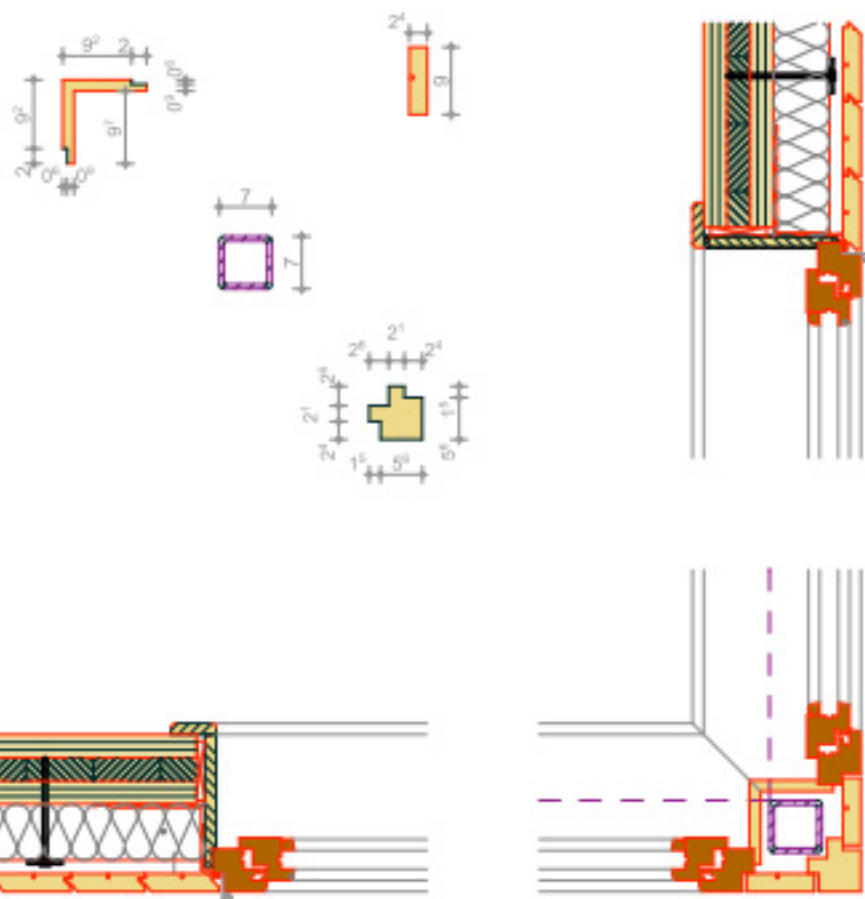

tirefond ø 12, 240 mm de long, avec rondelle

Désignation

Coupe verticale dans pied de toit
 - parement en bardage bois
 - gouttière demi-lune
 - couverture en tuiles

Désignation

Coupe horizontale dans fenêtre de coin avec colonne métallique
 - parement en bois
 - châssis en bois

encadrement ép. 1,5 cm.

Désignation

Coupe verticale dans pied de mur et porte extérieure
 - parement en bardage bois
 - châssis bois

Désignation

Coupe verticale dans pied de mur et porte-fenêtre
- parement en bardage bois
- châssis bois