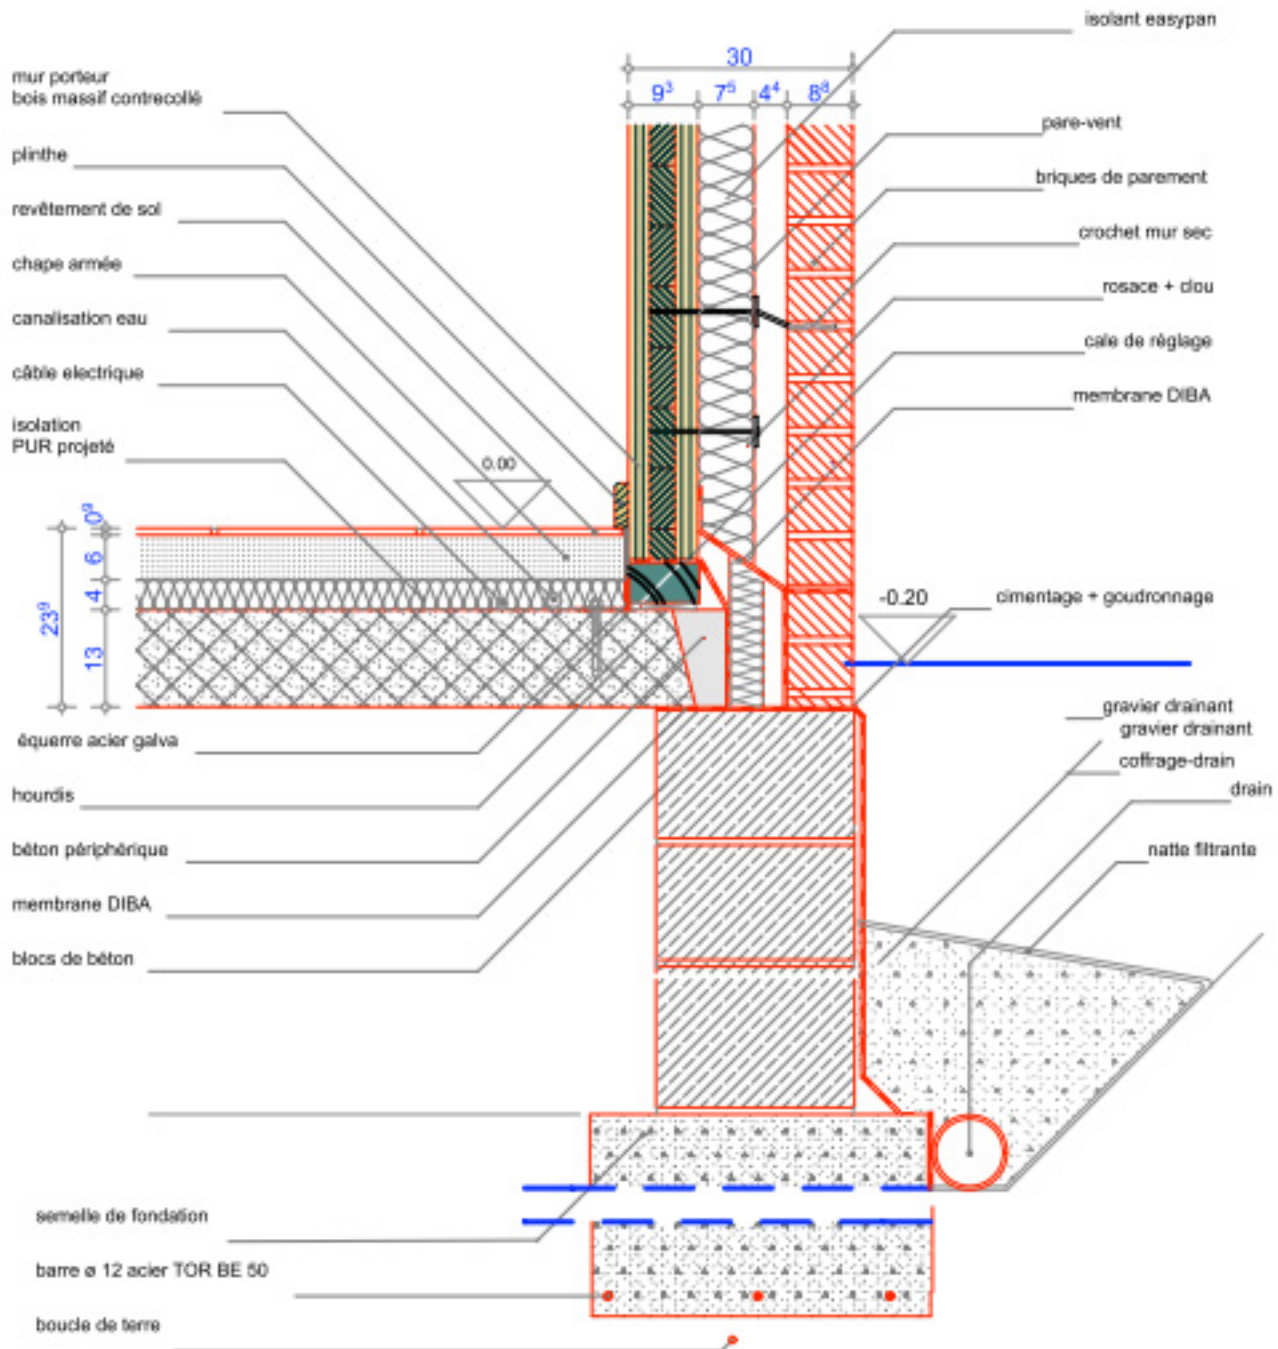

tirefond ø 12, 240 mm de long, avec rondelle

Désignation

Coupe verticale dans pied de toit
 - parement en bardage bois
 - gouttière demi-lune
 - couverture en tuiles

Désignation

Coupe horizontale dans fenêtre de coin avec colonne métallique
 - parement en bois
 - châssis en bois

encadrement ép. 1,5 cm.

Désignation

Coupe verticale dans pied de mur et porte extérieure
 - parement en bardage bois
 - châssis bois

Désignation

Coupe verticale dans pied de mur et porte-fenêtre
- parement en bardage bois
- châssis bois