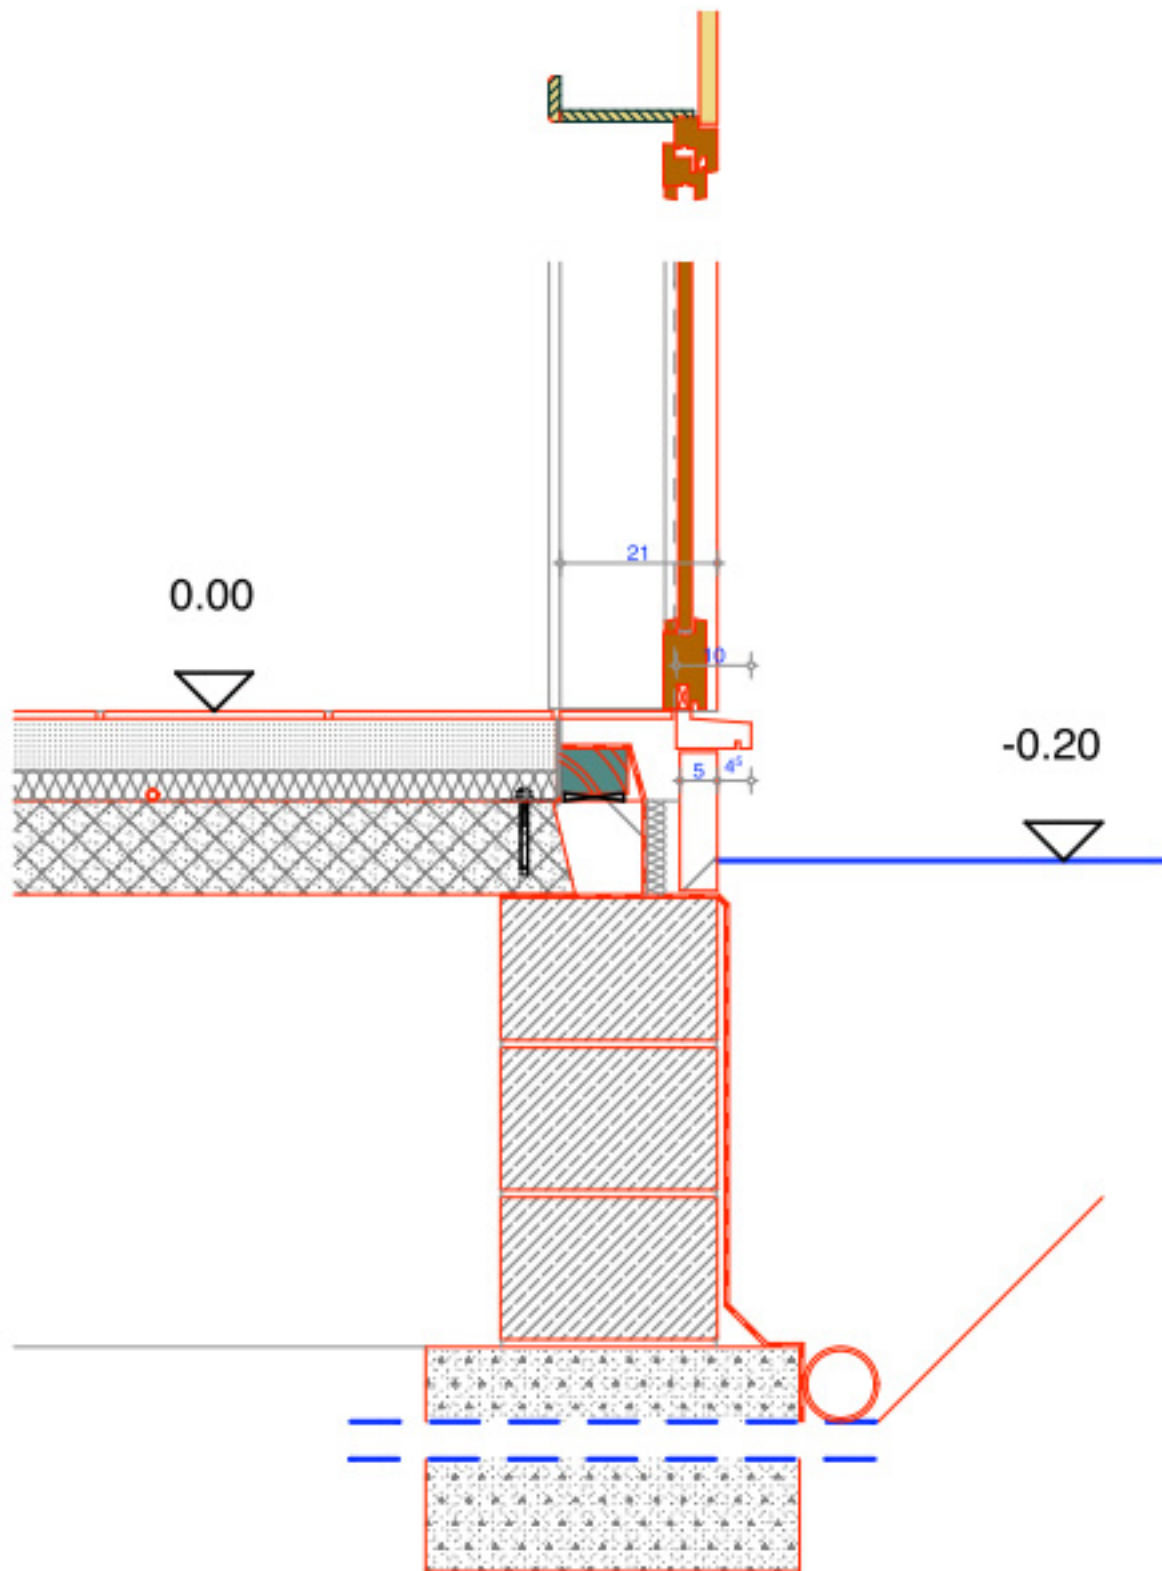

tirefond ø 12, 240 mm de long, avec rondelle

Désignation

Coupe verticale dans pied de toit
 - parement en bardage bois
 - gouttière demi-lune
 - couverture en tuiles

Désignation

Coupe horizontale dans fenêtre de coin avec colonne métallique
 - parement en bois
 - châssis en bois

encadrement ép. 1,5 cm.

Désignation

Coupe verticale dans pied de mur et porte extérieure
 - parement en bardage bois
 - châssis bois

Désignation

Coupe verticale dans pied de mur et porte-fenêtre
- parement en bardage bois
- châssis bois