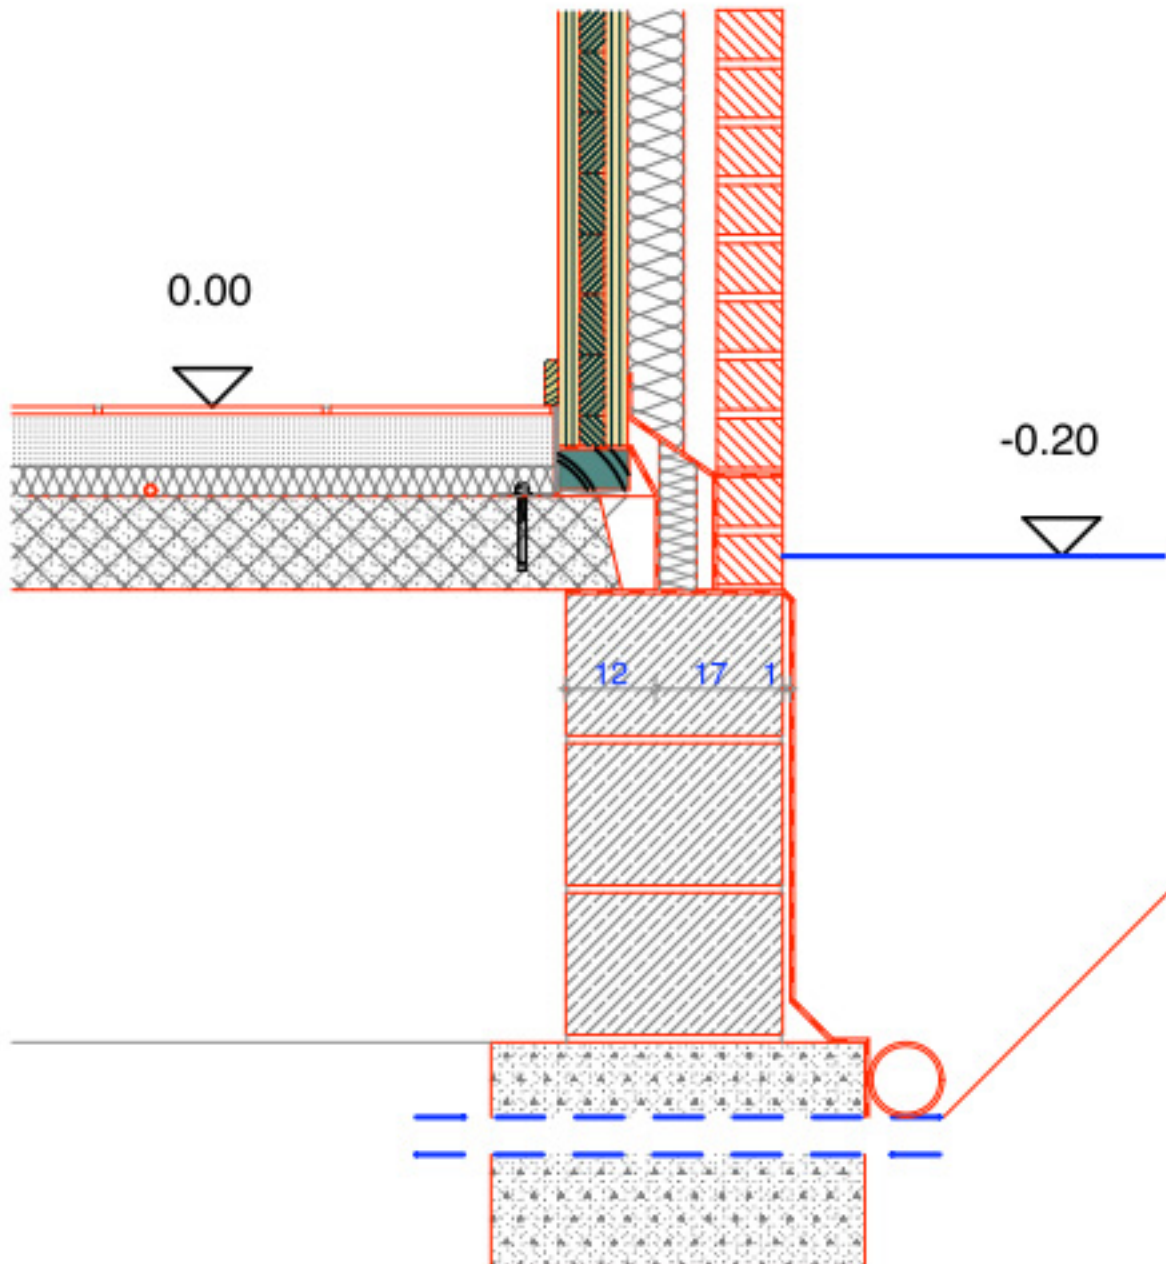

tirefond ø 12, 240 mm de long, avec rondelle

Désignation

Coupe verticale dans pied de toit
 - parement en bardage bois
 - gouttière demi-lune
 - couverture en tuiles

Désignation

Coupe horizontale dans fenêtre de coin avec colonne métallique
 - parement en bois
 - châssis en bois

encadrement ép. 1,5 cm.

Désignation

Coupe verticale dans pied de mur et porte extérieure
 - parement en bardage bois
 - châssis bois

Désignation

Coupe verticale dans pied de mur et porte-fenêtre
- parement en bardage bois
- châssis bois